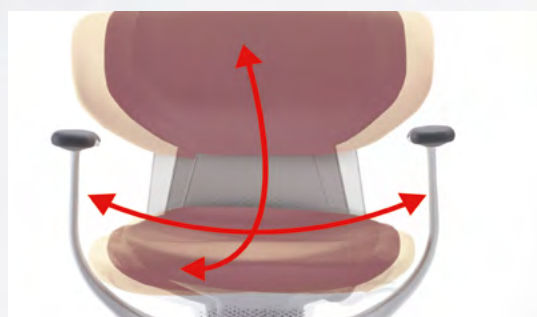

## Mecanismo 360° que permite o livre movimento do seu corpo.

As duas camadas combinadas do mecanismo da cadeira Ing seguem qualquer movimento do seu corpo, incluindo inclinação para frente e para trás, rotação para esquerda e para a direita. A tecnologia sem molas age como um balanço, sem exercer carga ao movimento inicial e permitindo que você se mova com facilidade. Além disso, o mecanismo permite que o corpo se incline para trás a vontade e sem perder o equilíbrio.