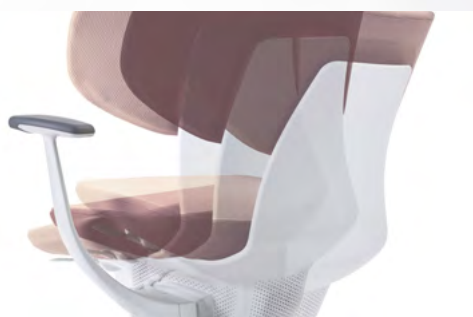

## Mecanismo 360° que permite o livre movimento do seu corpo.

As duas camadas combinadas do mecanismo da cadeira Ing seguem qualquer movimento do seu corpo, incluindo inclinação para frente e para trás, rotação para esquerda e para a direita. A tecnologia sem molas age como um balanço, sem exercer carga ao movimento inicial e permitindo que você se mova com facilidade. Além disso, o mecanismo permite que o corpo se incline para trás a vontade e sem perder o equilíbrio.